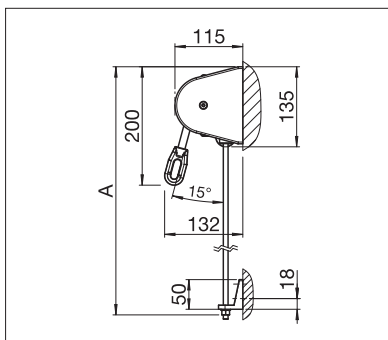

US3510

min. 40 cm
max. 400 cm

min. 40 cm
max. 250 cm

US3910

min. 40 cm
max. 450 cm

min. 40 cm
max. 400 cm*

*Drahtseil-/Stangenführung bis max. 300 cm Höhe

Technische Massangaben in Millimeter