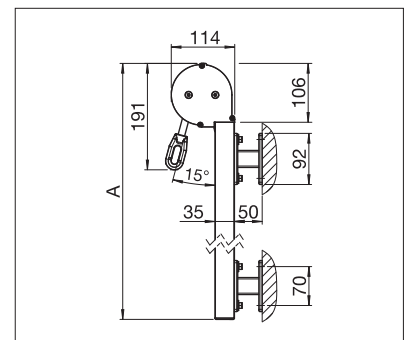

US3910 Aufgesetzte Wandmontage

REGISTRIERUNG
ERFORDERLICH

COLORS

Entdecken Sie die vielfältigen Möglichkeiten bei der Auswahl der Gestellfarben.

FABRICS

Wählen Sie aus einem reichhaltigen Angebot von Stoffen und Farben.

ELECTRICS

Mehr Komfort durch die Automatisierung, Steuerungs- und Beleuchtungssysteme.

Mehr Informationen auf www.stobag.com