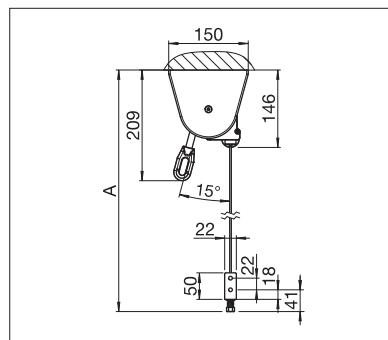

US3910 Deckenmontage