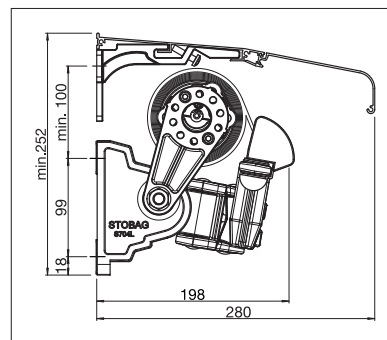

A₂
CLASS
BEARBEITUNG 2

Je nach Ausführung und Dimension kann die Windwiderstandsklasse variieren.

Technische Massangaben in Millimeter

Deckenmontage

Wandmontage mit Schutzdach

EN 13561

REGISTRIERUNG
ERFORDERLICH