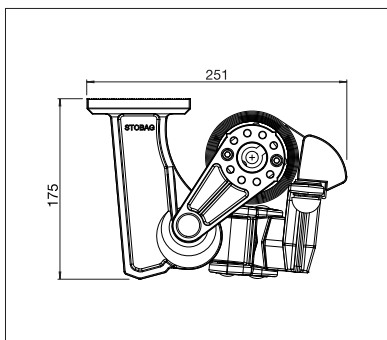

SIGMA

BALKON & TERRASSE

**FILIGRANE BALKONMARKISE
OHNE TRAGROHR**

SIGMA S7000 | S7200

Volant

Wandmontage mit Schutzdach

- Filigrane Balkonmarkise ohne Tragrohr und mit hoher Stabilität
- Zeitsparende Montage an Decke (S7000) oder Wand (S7200)
- Markiseneigung je nach Montageart bis zu 68° einstellbar
- Mit Hochschlagsicherung
- Optionales Schutzdach erhältlich (S7200)
- Optionales Volant sorgt für zusätzlichen Schatten und ist ein optischer Schutz für die Markisenarme

S7000

	min. 150 cm max. 550 cm
	min. 120 cm max. 250 cm

A₂
CLASS
BEARBEITUNG 2

Je nach Ausführung und Dimension kann die Windwiderstandsklasse variieren.

S7200

	min. 150 cm max. 550 cm
	min. 120 cm max. 300 cm

A₂
CLASS
BEARBEITUNG 2

Je nach Ausführung und Dimension kann die Windwiderstandsklasse variieren.

Technische Massangaben in Millimeter

Deckenmontage

Wandmontage mit Schutzdach

EN 13561

REGISTRIERUNG
ERFORDERLICH