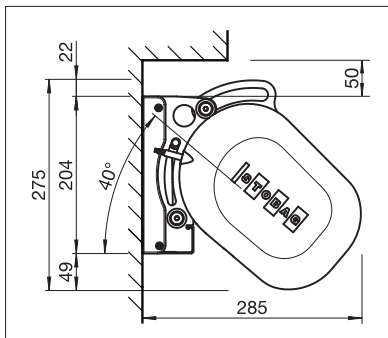

BALKON & TERRASSE

**KASSETTENMARKISE FÜR ÜBER
70 M² BESCHATTUNG**

RESOBOX BX8000

Patentierte Kastenverbindung

Volant-Plus

Tuchwellenblende

- Kassettenmarkise für grosse Terrassen bis 18 m Totalbreite und 4 m Ausladung
- Patentierte, modulare Kastenverbindungssystem sorgt für höchste Stabilität
- Flexible Konsolenpositionierung
- Markiseneigung von 0° bis 40° einstellbar
- Formschöne und sehr robuste Gelenkarme
- Optionales Abdeckprofil als Sichtschutz auf die Tuchwelle
- Optional Volant-Plus: Acryl-Tuch bis max. 120 cm und Soltis 86 / Soltis 92 bis max. 170 cm Höhe. Verbessertes Wickelverhalten dank Floating-System (schwimmende Walze)

min. 200 cm
max. 1800 cm*

min. 150 cm
max. 400 cm

* mit Volant-Plus bis max. 1400 cm Breite; über 700 cm zweiteilig

Je nach Ausführung und Dimension kann die Windwiderstandsklasse variieren.

Technische Massangaben in Millimeter