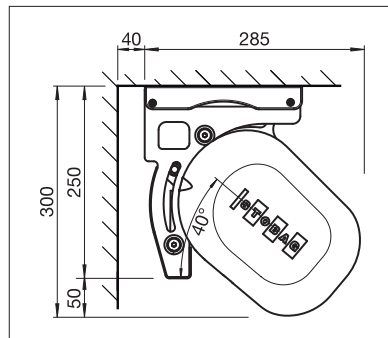

Deckenmontage

REGISTRIERUNG
ERFORDERLICH

COLORS

Entdecken Sie die vielfältigen Möglichkeiten bei der Auswahl der Gestellfarben.

FABRICS

Wählen Sie aus einem reichhaltigen Angebot von Stoffen und Farben.

ELECTRICS

Mehr Komfort durch die Automatisierung, Steuerungs- und Beleuchtungssysteme.

Mehr Informationen auf www.stobag.com